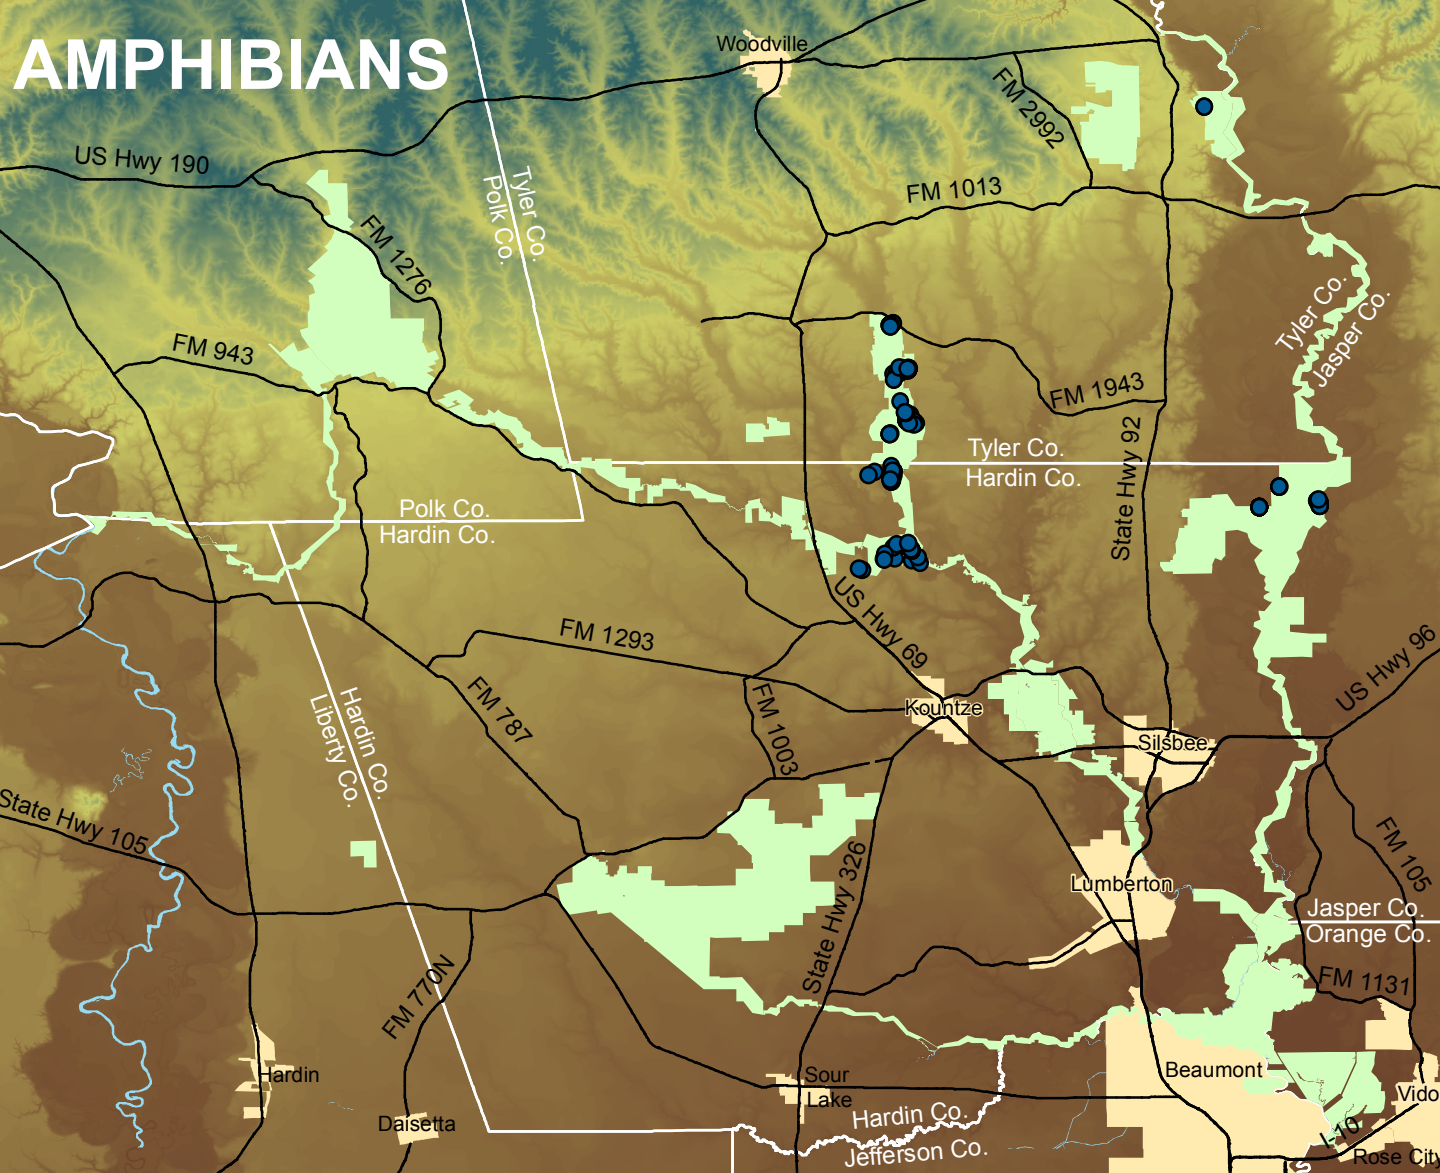

# AMPHIBIANS

Woodville

FM 2992

FM 1013

US Hwy 190

Tyler Co.  
Polk Co.

FM 1276

FM 943

FM 1943

Tyler Co.  
Jasper Co.

Polk Co.  
Hardin Co.

Tyler Co.  
Hardin Co.

State Hwy 92

FM 1293

US Hwy 69

Hardin Co.  
Liberty Co.

State Hwy 326

Lumberton

Jasper Co.  
Orange Co.

FM 1131

Hardin

Sour  
Lake

Hardin Co.  
Jefferson Co.

Beaumont

Vidor

Daisetta

Rose City